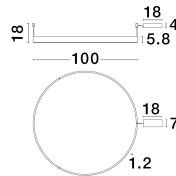

MOTIF

/DEKORATIV/Deckenleuchten/Deckenleuchten

Produktdatenblatt

- Leuchtmittel: LED 60 Watt
- IP:20
- Lichtfarbe:3000k 4552lm
- Material: ALUMINIUM & ACRYLIC
- Farbe: SANDY WHITE
- Maße: L=100cm W:1,2cm H:18cm
- BULB: INCLUDED

9063608_2

9063608_3

9063608_4

Dieses Produkt gibt es in folgenden Ausführungen:

Best.-Nr.	Leuchtmittel	Detailinfos
28-9063608	MOTIF LED 60 Watt Lichtfarbe: 3000K,	SANDY WHITE, ALUMINIUM & ACRYLIC, Maße: L=100cm W:1,2cm H:18cm IP20,