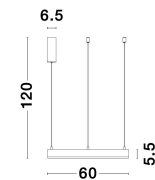

# MOTIF

/DEKORATIV/Hängeleuchten/Hängeleuchten

Produktdatenblatt

- Leuchtmittel: LED 40 Watt
- IP:20
- Lichtfarbe:3000k 2943lm
- Material: ALUMINIUM & ACRYLIC
- Farbe: BRASS GOLD
- Maße: Ø=60cm H:200cm
- BULB: INCLUDED

9190640\_2

9190640\_3

9190640\_4

9190640\_5

9190640\_6

**MOTIF - 9190640**  
 Dimmable

 Brass Gold Aluminium  
 & Acrylic  
 LED 40 Watt 230 Volt  
 2800Lm 3000K IP20  
 D: 60 H: 120 cm

5 212017 421920

9190640\_7

9190640\_9

Dieses Produkt gibt es in folgenden Ausführungen:

Best.-Nr.	Leuchtmittel	Detailinfos
28-9190640	MOTIF LED 40 Watt Lichtfarbe: 3000K,	BRASS GOLD, ALUMINIUM & ACRYLIC, Maße: Ø=60cm H:200cm IP20,