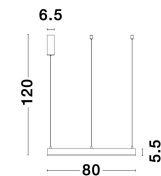

# MOTIF

/DEKORATIV/Hängeleuchten/Hängeleuchten

Produktdatenblatt

- Leuchtmittel: LED 50 Watt
- IP:20
- Lichtfarbe:3000k 3684lm
- Material: ALUMINIUM & ACRYLIC
- Farbe: BRASS GOLD
- Maße: Ø=80cm H:200cm
- BULB: INCLUDED

9190648\_2

9190648\_4

9190648\_5

9190648\_6

9190648\_7

**MOTIF - 9190648**  
 Dimmable

 Brass Gold Aluminium  
 & Acrylic  
 LED 48 Watt 230 Volt  
 3360Lm 3000K IP20  
 D: 80 H: 120 cm

9190648\_8

9190648\_10

Dieses Produkt gibt es in folgenden Ausführungen:

Best.-Nr.	Leuchtmittel	Detailinfos
28-9190648	MOTIF LED 50 Watt Lichtfarbe: 3000K,	BRASS GOLD, ALUMINIUM & ACRYLIC, Maße: Ø=80cm H:200cm IP20,