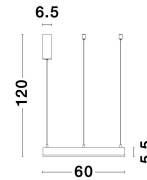

MOTIF

/DEKORATIV/Hängeleuchten/Hängeleuchten

Produktdatenblatt

- Leuchtmittel: LED 40 Watt
- IP:20
- Lichtfarbe:3000k 2943lm
- Material: ALUMINIUM & ACRYLIC
- Farbe: SANDY WHITE
- Maße: Ø=60cm H:200cm
- BULB: INCLUDED

9190740_2

9190740_3

9190740_4

9190740_5

MOTIF - 9190740

Dimmable

Sandy White Aluminium
& Acrylic
LED 40 Watt 230 Volt
2800Lm 3000K IP20
D: 60 H: 120 cm

9190740_6

5 212017 421937

9190740_8

Dieses Produkt gibt es in folgenden Ausführungen:

Best.-Nr.	Leuchtmittel	Detailinfos
28-9190740	MOTIF LED 40 Watt Lichtfarbe: 3000K,	SANDY WHITE, ALUMINIUM & ACRYLIC, Maße: Ø=60cm H:200cm IP20,