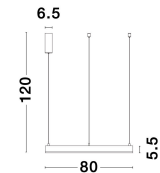

# MOTIF

/DEKORATIV/Hängeleuchten/Hängeleuchten

Produktdatenblatt

- Leuchtmittel: LED 50 Watt
- IP:20
- Lichtfarbe:3000k 3684lm
- Material: ALUMINIUM & ACRYLIC
- Farbe: SANDY WHITE
- Maße: Ø=80cm H:200cm
- BULB: INCLUDED

9190748\_2

9190748\_3

9190748\_4

9190748\_5

9190748\_6

**MOTIF - 9190748**

Dimmable

Sandy White Aluminium  
& Acrylic  
LED 48 Watt 230 Volt  
3360Lm 3000K IP20  
D: 80 H: 120 cm

5 212017 421968

9190748\_7

9190748\_9

Dieses Produkt gibt es in folgenden Ausführungen:

Best.-Nr.	Leuchtmittel	Detailinfos
28-9190748	MOTIF LED 50 Watt Lichtfarbe: 3000K,	SANDY WHITE, ALUMINIUM & ACRYLIC, Maße: Ø=80cm H:200cm IP20,