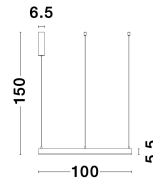

MOTIF

/DEKORATIV/Hängeleuchten/Hängeleuchten

Produktdatenblatt

- Leuchtmittel: LED 60 Watt
- IP:20
- Lichtfarbe:3000k 4165lm
- Material: ALUMINIUM & ACRYLIC
- Farbe: SANDY WHITE
- Maße: Ø=100cm H:200cm
- BULB: INCLUDED

9190755_2

9190755_3

9190755_4

9190755_5

Dieses Produkt gibt es in folgenden Ausführungen:

Best.-Nr.	Leuchtmittel	Detailinfos
28-9190755	MOTIF LED 60 Watt Lichtfarbe: 3000K,	SANDY WHITE, ALUMINIUM & ACRYLIC, Maße: Ø=100cm H:200cm IP20,