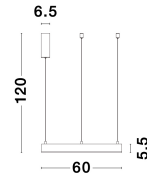

MOTIF

/DEKORATIV/Hängeleuchten/Hängeleuchten

Produktdatenblatt

- Leuchtmittel: LED 40 Watt
- IP:20
- Lichtfarbe:3000k 2943lm
- Material: ALUMINIUM & ACRYLIC
- Farbe: SANDY BLACK
- Maße: Ø=60cm H:200cm
- BULB: INCLUDED

9190840_2

9190840_3

9190840_4

9190840_5

Dieses Produkt gibt es in folgenden Ausführungen:

Best.-Nr.	Leuchtmittel	Detailinfos
28-9190840	MOTIF LED 40 Watt Lichtfarbe: 3000K,	SANDY BLACK, ALUMINIUM & ACRYLIC, Maße: Ø=60cm H:200cm IP20,