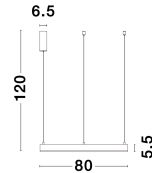

MOTIF

/DEKORATIV/Hängeleuchten/Hängeleuchten

Produktdatenblatt

- Leuchtmittel: LED 50 Watt
- IP:20
- Lichtfarbe:3000k 3684lm
- Material: ALUMINIUM & ACRYLIC
- Farbe: SANDY BLACK
- Maße: Ø=80cm H:200cm
- BULB: INCLUDED

9190848_2

9190848_3

9190848_4

Dieses Produkt gibt es in folgenden Ausführungen:

Best.-Nr.	Leuchtmittel	Detailinfos
28-9190848	MOTIF LED 50 Watt Lichtfarbe: 3000K,	SANDY BLACK, ALUMINIUM & ACRYLIC, Maße: Ø=80cm H:200cm IP20,