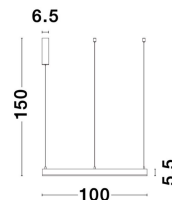

# MOTIF

/DEKORATIV/Hängeleuchten/Hängeleuchten

Produktdatenblatt

- Leuchtmittel: LED 60 Watt
- IP:20
- Lichtfarbe:3000k 3800lm
- Material: ALUMINIUM & ACRYLIC
- Farbe: SANDY BLACK
- Maße: Ø=100cm H:150cm
- BULB: INCLUDED

Dieses Produkt gibt es in folgenden Ausführungen:

Best.-Nr.	Leuchtmittel	Detailinfos
28-9190855	MOTIF LED 60 Watt Lichtfarbe: 3000K,	SANDY BLACK, ALUMINIUM & ACRYLIC, Maße: Ø=100cm H:150cm IP20,

Herkunftsland EU - Irrtümer vorbehalten - Abmessungen können sich ändern.