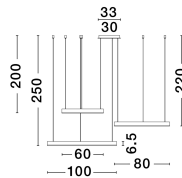

# MOTIF

/DEKORATIV/Hängeleuchten/Hängeleuchten

Produktdatenblatt

- Leuchtmittel: LED 140 Watt
- IP:20
- Lichtfarbe:3000k 7840lm
- Material: ALUMINIUM & ACRYLIC
- Farbe: SANDY BLACK
- Maße: Ø=100cm H:250cm
- BULB: INCLUDED

9530170\_2

9530170

Dieses Produkt gibt es in folgenden Ausführungen:

Best.-Nr.	Leuchtmittel	Detailinfos
28-9530170	MOTIF LED 140 Watt Lichtfarbe: 3000K,	SANDY BLACK, ALUMINIUM & ACRYLIC, Maße: Ø=100cm H:250cm IP20,