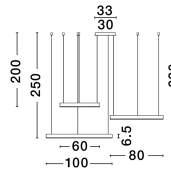

MOTIF

/DEKORATIV/Hängeleuchten/Hängeleuchten

Produktdatenblatt

- Leuchtmittel: LED 140 Watt
- IP:20
- Lichtfarbe:3000k 7840lm
- Material: ALUMINIUM & ACRYLIC
- Farbe: SANDY WHITE
- Maße: Ø=100cm H:250cm
- BULB: INCLUDED

9530180_2

9530180_3

9530180_4

Dieses Produkt gibt es in folgenden Ausführungen:

Best.-Nr.	Leuchtmittel	Detailinfos
28-9530180	MOTIF LED 140 Watt Lichtfarbe: 3000K,	SANDY WHITE, ALUMINIUM & ACRYLIC, Maße: Ø=100cm H:250cm IP20,