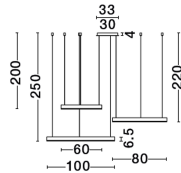

MOTIF

/DEKORATIV/Hängeleuchten/Hängeleuchten

Produktdatenblatt

- Leuchtmittel: LED 140 Watt
- IP:20
- Lichtfarbe:3000k 7840lm
- Material: ALUMINIUM & ACRYLIC
- Farbe: SANDY BLACK
- Maße: Ø=100cm H:250cm
- BULB: INCLUDED

9530190_2

9530190_3

Dieses Produkt gibt es in folgenden Ausführungen:

Best.-Nr.	Leuchtmittel	Detailinfos
28-9530190	MOTIF LED 140 Watt Lichtfarbe: 3000K,	SANDY BLACK, ALUMINIUM & ACRYLIC, Maße: Ø=100cm H:250cm IP20,