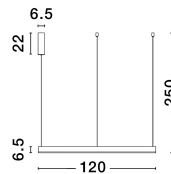

# MOTIF

/DEKORATIV/Hängeleuchten/Hängeleuchten

Produktdatenblatt

- Leuchtmittel: LED 72 Watt
- IP:20
- Lichtfarbe:3000k 5250lm
- Material: ALUMINIUM & ACRYLIC
- Farbe: SANDY WHITE
- Maße: Ø=120cm H:250cm
- BULB: INCLUDED

9530200\_2

9530200\_3

9530200\_4

Dieses Produkt gibt es in folgenden Ausführungen:

Best.-Nr.	Leuchtmittel	Detailinfos
28-9530200	MOTIF LED 72 Watt Lichtfarbe: 3000K,	SANDY WHITE, ALUMINIUM & ACRYLIC, Maße: Ø=120cm H:250cm IP20,