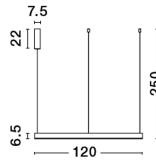

# MOTIF

/DEKORATIV/Hängeleuchten/Hängeleuchten

Produktdatenblatt

- Leuchtmittel: LED 72 Watt
- IP:20
- Lichtfarbe:3000k 5250lm
- Material: ALUMINIUM & ACRYLIC
- Farbe: SANDY BLACK
- Maße: Ø=120cm H:250cm
- BULB: INCLUDED

9530201\_2

9530201\_3

9530201\_4

Dieses Produkt gibt es in folgenden Ausführungen:

Best.-Nr.	Leuchtmittel	Detailinfos
28-9530201	MOTIF LED 72 Watt Lichtfarbe: 3000K,	SANDY BLACK, ALUMINIUM & ACRYLIC, Maße: Ø=120cm H:250cm IP20,