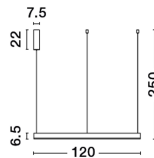

MOTIF

/DEKORATIV/Hängeleuchten/Hängeleuchten

Produktdatenblatt

- Leuchtmittel: LED 72 Watt
- IP:20
- Lichtfarbe:3000k 5250lm
- Material: ALUMINIUM & ACRYLIC
- Farbe: BRASS GOLD
- Maße: Ø=120cm H:250cm
- BULB: INCLUDED

CONTROLLER - 9530224
Remote control for
change CCT & Dimming

9530202_2

9530202_3

9530202_4

Dieses Produkt gibt es in folgenden Ausführungen:

| Best.-Nr. | Leuchtmittel | Detailinfos |
|------------|--|--|
| 28-9530202 | MOTIF LED 72 Watt Lichtfarbe: 3000K, | BRASS GOLD, ALUMINIUM & ACRYLIC, Maße: Ø=120cm H:250cm IP20, |