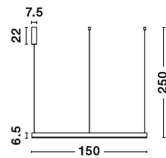

MOTIF

/DEKORATIV/Hängeleuchten/Hängeleuchten

Produktdatenblatt

- Leuchtmittel: LED 80 Watt
- IP:20
- Lichtfarbe:3000k 6000lm
- Material: ALUMINIUM & ACRYLIC
- Farbe: SANDY WHITE
- Maße: Ø=150cm H:250cm
- BULB: INCLUDED

9530203_2

9530203_3

Dieses Produkt gibt es in folgenden Ausführungen:

Best.-Nr.	Leuchtmittel	Detailinfos
28-9530203	MOTIF LED 80 Watt Lichtfarbe: 3000K,	SANDY WHITE, ALUMINIUM & ACRYLIC, Maße: Ø=150cm H:250cm IP20,