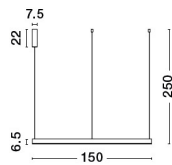

MOTIF

/DEKORATIV/Hängeleuchten/Hängeleuchten

Produktdatenblatt

- Leuchtmittel: LED 80 Watt
- IP:20
- Lichtfarbe:3000k 6000lm
- Material: ALUMINIUM & ACRYLIC
- Farbe: SANDY BLACK
- Maße: Ø=150cm H:250cm
- BULB: INCLUDED

9530204_2

9530204_3

Dieses Produkt gibt es in folgenden Ausführungen:

Best.-Nr.	Leuchtmittel	Detailinfos
28-9530204	MOTIF LED 80 Watt Lichtfarbe: 3000K,	SANDY BLACK, ALUMINIUM & ACRYLIC, Maße: Ø=150cm H:250cm IP20,