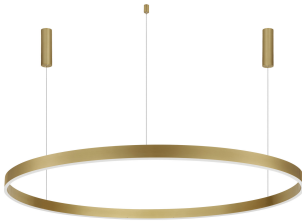

MOTIF

/DEKORATIV/Hängeleuchten/Hängeleuchten

Produktdatenblatt

- Leuchtmittel: LED 80 Watt
- IP:20
- Lichtfarbe:3000k 6000lm
- Material: ALUMINIUM & ACRYLIC
- Farbe: BRASS GOLD
- Maße: Ø=150cm H:250cm
- BULB: INCLUDED

CONTROLLER - 9530224
Remote control for
change CCT & Dimming

9530205_2

9530205_3

Dieses Produkt gibt es in folgenden Ausführungen:

Best.-Nr.	Leuchtmittel	Detailinfos
28-9530205	MOTIF LED 80 Watt Lichtfarbe: 3000K,	BRASS GOLD, ALUMINIUM & ACRYLIC, Maße: Ø=150cm H:250cm IP20,