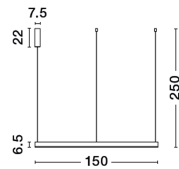

MOTIF

/DEKORATIV/Hängeleuchten/Hängeleuchten

Produktdatenblatt

- Leuchtmittel: LED 80 Watt
- IP:20
- Lichtfarbe:3000k 6000lm
- Material: ALUMINIUM & ACRYLIC
- Farbe: BRASS GOLD
- Maße: Ø=150cm H:250cm
- BULB: INCLUDED

CONTROLLER - 9530224
Remote control for
change CCT & Dimming

9530205_2

9530205_3

Dieses Produkt gibt es in folgenden Ausführungen:

Best.-Nr.	Leuchtmittel	Detailinfos
28-9530205	MOTIF LED 80 Watt Lichtfarbe: 3000K,	BRASS GOLD, ALUMINIUM & ACRYLIC, Maße: Ø=150cm H:250cm IP20,