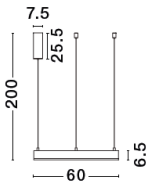

9530206_7

Dieses Produkt gibt es in folgenden Ausführungen:

Best.-Nr.	Leuchtmittel	Detailinfos
28-9530206	MOTIF LED 40 Watt Lichtfarbe: 2700-6000K,	BRASS GOLD, ALUMINIUM & ACRYLIC, Maße: Ø=60cm H:200cm IP20,

Herkunftsland EU - Irrtümer vorbehalten - Abmessungen können sich ändern.

ELUX Lichtsysteme GmbH
A-1230 Wien
Deutschstraße 4

Tel. 01/6154690, Fax 01/6154690-80
office@elux-licht.at

www.elux-licht.at