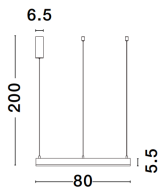

MOTIF

/DEKORATIV/Hängeleuchten/Hängeleuchten

Produktdatenblatt

- Leuchtmittel: LED 50 Watt
- IP:20
- Lichtfarbe:2700-6000k 3684lm
- Material: ALUMINIUM & ACRYLIC
- Farbe: BRASS GOLD
- Maße: Ø=80cm H:200cm
- BULB: INCLUDED

9530207_2

Dieses Produkt gibt es in folgenden Ausführungen:

Best.-Nr.	Leuchtmittel	Detailinfos
28-9530207	MOTIF LED 50 Watt Lichtfarbe: 2700-6000K,	BRASS GOLD, ALUMINIUM & ACRYLIC, Maße: Ø=80cm H:200cm IP20,