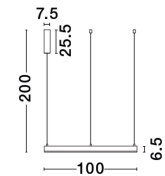

MOTIF

/DEKORATIV/Hängeleuchten/Hängeleuchten

Produktdatenblatt

- Leuchtmittel: LED 60 Watt
- IP:20
- Lichtfarbe:2700-6000k 4165lm
- Material: ALUMINIUM & ACRYLIC
- Farbe: BRASS GOLD
- Maße: Ø=100cm H:200cm
- BULB: INCLUDED

9530208_2

9530208_3

9530208_4

9530208_5

9530208_6

Dieses Produkt gibt es in folgenden Ausführungen:

Best.-Nr.	Leuchtmittel	Detailinfos
28-9530208	MOTIF LED 60 Watt Lichtfarbe: 2700-6000K,	BRASS GOLD, ALUMINIUM & ACRYLIC, Maße: Ø=100cm H:200cm IP20,