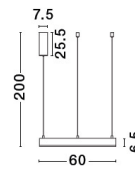

MOTIF

/DEKORATIV/Hängeleuchten/Hängeleuchten

Produktdatenblatt

- Leuchtmittel: LED 40 Watt
- IP:20
- Lichtfarbe:2700-6000k 2943lm
- Material: ALUMINIUM & ACRYLIC
- Farbe: SANDY WHITE
- Maße: Ø=60cm H:200cm
- BULB: INCLUDED

9530209_2

9530209_3

9530209_4

9530209_5

Dieses Produkt gibt es in folgenden Ausführungen:

Best.-Nr.	Leuchtmittel	Detailinfos
28-9530209	MOTIF LED 40 Watt Lichtfarbe: 2700-6000K,	SANDY WHITE, ALUMINIUM & ACRYLIC, Maße: Ø=60cm H:200cm IP20,