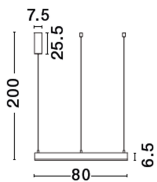

9530210_7

Dieses Produkt gibt es in folgenden Ausführungen:

Best.-Nr.	Leuchtmittel	Detailinfos
28-9530210	MOTIF LED 50 Watt Lichtfarbe: 2700-6000K,	SANDY WHITE, ALUMINIUM & ACRYLIC, Maße: Ø=80cm H:200cm IP20,

Herkunftsland EU - Irrtümer vorbehalten - Abmessungen können sich ändern.

ELUX Lichtsysteme GmbH
A-1230 Wien
Deutschstraße 4

Tel. 01/6154690, Fax 01/6154690-80
office@elux-licht.at

www.elux-licht.at