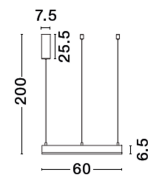

9530212\_2

9530212\_3

9530212\_4

9530212\_5

9530212\_6

Dieses Produkt gibt es in folgenden Ausführungen:

Best.-Nr.	Leuchtmittel	Detailinfos
28-9530212	MOTIF LED 40 Watt Lichtfarbe: 2700-6000K,	SANDY BLACK, ALUMINIUM & ACRYLIC, Maße: Ø=60cm H:200cm IP20,