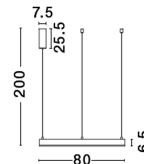

MOTIF

/DEKORATIV/Hängeleuchten/Hängeleuchten

Produktdatenblatt

- Leuchtmittel: LED 50 Watt
- IP:20
- Lichtfarbe:2700-6000k 3684lm
- Material: ALUMINIUM & ACRYLIC
- Farbe: SANDY BLACK
- Maße: Ø=80cm H:200cm
- BULB: INCLUDED

9530213_2

9530213_3

CONTROLLER - 9530224
 Remote control for
 change CCT & Dimming

9530213_4

9530213_5

Dieses Produkt gibt es in folgenden Ausführungen:

Best.-Nr.	Leuchtmittel	Detailinfos
28-9530213	MOTIF LED 50 Watt Lichtfarbe: 2700-6000K,	SANDY BLACK, ALUMINIUM & ACRYLIC, Maße: Ø=80cm H:200cm IP20,