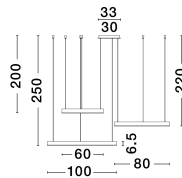

MOTIF

/DEKORATIV/Hängeleuchten/Hängeleuchten

Produktdatenblatt

- Leuchtmittel: LED 140 Watt
- IP:20
- Lichtfarbe:2700-6000k 7840lm
- Material: ALUMINIUM & ACRYLIC
- Farbe: SANDY BLACK
- Maße: Ø=100cm H:250cm
- BULB: INCLUDED

9530215_2

9530215

Dieses Produkt gibt es in folgenden Ausführungen:

Best.-Nr.	Leuchtmittel	Detailinfos
28-9530215	MOTIF LED 140 Watt Lichtfarbe: 2700-6000K,	SANDY BLACK, ALUMINIUM & ACRYLIC, Maße: Ø=100cm H:250cm IP20,