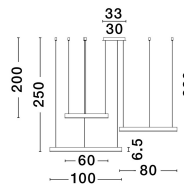

9530216_5

Dieses Produkt gibt es in folgenden Ausführungen:

Best.-Nr.	Leuchtmittel	Detailinfos
28-9530216	MOTIF LED 140 Watt Lichtfarbe: 2700-6000K,	SANDY WHITE, ALUMINIUM & ACRYLIC, Maße: Ø=100cm H:250cm IP20,

Herkunftsland EU - Irrtümer vorbehalten - Abmessungen können sich ändern.

ELUX Lichtsysteme GmbH
A-1230 Wien
Deutschstraße 4

Tel. 01/6154690, Fax 01/6154690-80
office@elux-licht.at

www.elux-licht.at