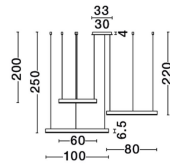

MOTIF

/DEKORATIV/Hängeleuchten/Hängeleuchten

Produktdatenblatt

- Leuchtmittel: LED 140 Watt
- IP:20
- Lichtfarbe:2700-6000k 7840lm
- Material: ALUMINIUM & ACRYLIC
- Farbe: SANDY BLACK
- Maße: Ø=100cm H:250cm
- BULB: INCLUDED

Dieses Produkt gibt es in folgenden Ausführungen:

Best.-Nr.	Leuchtmittel	Detailinfos
28-9530217	MOTIF LED 140 Watt Lichtfarbe: 2700-6000K,	SANDY BLACK, ALUMINIUM & ACRYLIC, Maße: Ø=100cm H:250cm IP20,

Herkunftsland EU - Irrtümer vorbehalten - Abmessungen können sich ändern.