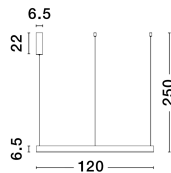

MOTIF

/DEKORATIV/Hängeleuchten/Hängeleuchten

Produktdatenblatt

- Leuchtmittel: LED 70 Watt
- IP:20
- Lichtfarbe:2700-6000k lm
- Material: ALUMINIUM & ACRYLIC
- Farbe: SANDY WHITE
- Maße: Ø=120cm H:250cm
- BULB: INCLUDED

9530218_2

9530218_3

Dieses Produkt gibt es in folgenden Ausführungen:

Best.-Nr.	Leuchtmittel	Detailinfos
28-9530218	MOTIF LED 70 Watt Lichtfarbe: 2700-6000K,	SANDY WHITE, ALUMINIUM & ACRYLIC, Maße: Ø=120cm H:250cm IP20,