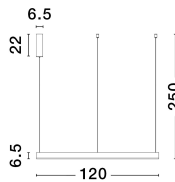

MOTIF

/DEKORATIV/Hängeleuchten/Hängeleuchten

Produktdatenblatt

- Leuchtmittel: LED 72 Watt
- IP:20
- Lichtfarbe:2700-6000k 5250lm
- Material: ALUMINIUM & ACRYLIC
- Farbe: SANDY BLACK
- Maße: Ø=120cm H:250cm
- BULB: INCLUDED

9530219_2

9530219_3

9530219_4

Dieses Produkt gibt es in folgenden Ausführungen:

Best.-Nr.	Leuchtmittel	Detailinfos
28-9530219	MOTIF LED 72 Watt Lichtfarbe: 2700-6000K,	SANDY BLACK, ALUMINIUM & ACRYLIC, Maße: Ø=120cm H:250cm IP20,