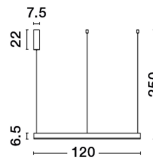

MOTIF

/DEKORATIV/Hängeleuchten/Hängeleuchten

Produktdatenblatt

- Leuchtmittel: LED 72 Watt
- IP:20
- Lichtfarbe:2700-6000k 5250lm
- Material: ALUMINIUM & ACRYLIC
- Farbe: BRASS GOLD
- Maße: Ø=120cm H:250cm
- BULB: INCLUDED

CONTROLLER - 9530224
Remote control for
change CCT & Dimming

9530220_2

9530220_3

9530220_4

Dieses Produkt gibt es in folgenden Ausführungen:

Best.-Nr.	Leuchtmittel	Detailinfos
28-9530220	MOTIF LED 72 Watt Lichtfarbe: 2700-6000K,	BRASS GOLD, ALUMINIUM & ACRYLIC, Maße: Ø=120cm H:250cm IP20,