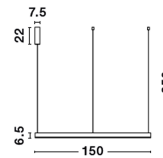

9530221_5

Dieses Produkt gibt es in folgenden Ausführungen:

Best.-Nr.	Leuchtmittel	Detailinfos
28-9530221	MOTIF LED 80 Watt Lichtfarbe: 2700-6000K,	SANDY WHITE, ALUMINIUM & ACRYLIC, Maße: Ø=150cm H:250cm IP20,

Herkunftsland EU - Irrtümer vorbehalten - Abmessungen können sich ändern.

ELUX Lichtsysteme GmbH
A-1230 Wien
Deutschstraße 4

Tel. 01/6154690, Fax 01/6154690-80
office@elux-licht.at

www.elux-licht.at