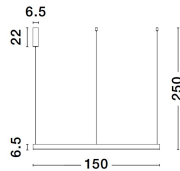

MOTIF

/DEKORATIV/Hängeleuchten/Hängeleuchten

Produktdatenblatt

- Leuchtmittel: LED 80 Watt
- IP:20
- Lichtfarbe:2700-6000k 6000lm
- Material: ALUMINIUM & ACRYLIC
- Farbe: SANDY BLACK
- Maße: Ø=150cm H:250cm
- BULB: INCLUDED

9530222_2

9530222_3

Dieses Produkt gibt es in folgenden Ausführungen:

Best.-Nr.	Leuchtmittel	Detailinfos
28-9530222	MOTIF LED 80 Watt Lichtfarbe: 2700-6000K,	SANDY BLACK, ALUMINIUM & ACRYLIC, Maße: Ø=150cm H:250cm IP20,