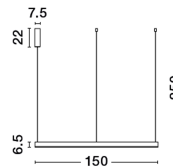

9530223_2

9530223_3

9530223_4

Dieses Produkt gibt es in folgenden Ausführungen:

Best.-Nr.	Leuchtmittel	Detailinfos
28-9530223	MOTIF LED 80 Watt Lichtfarbe: 2700-6000K,	BRASS GOLD, ALUMINIUM & ACRYLIC, Maße: Ø=150cm H:250cm IP20,

Herkunftsland EU - Irrtümer vorbehalten - Abmessungen können sich ändern.

ELUX Lichtsysteme GmbH
A-1230 Wien
Deutschstraße 4

Tel. 01/6154690, Fax 01/6154690-80
office@elux-licht.at

www.elux-licht.at