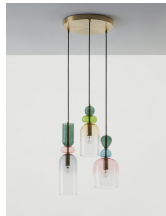

# MURANO

/DEKORATIV/Hängeleuchten/Hängeleuchten

Produktdatenblatt

- Leuchtmittel: LED E14 DEPEND ON LAMP
- IP:20
- Lichtfarbe:DEPEND ON LAMPk DEPEND ON LAMPIm
- Material: METAL & GLASS
- Farbe: SANDY GOLD
- Maße: Ø=41,7cm H:120cm
- BULB: EXCLUDED

9009237\_2

9009237\_3

9009237\_4

9009237\_5

Dieses Produkt gibt es in folgenden Ausführungen:

Best.-Nr.	Leuchtmittel	Detailinfos
28-9009237	MURANO LED E14 DEPEND ON LAMP Lichtfarbe: DEPEND ON LAMP,	SANDY GOLD, METAL & GLASS, Maße: Ø=41,7cm H:120cm IP20,