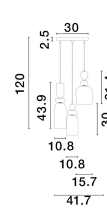

# MURANO

/DEKORATIV/Hängeleuchten/Hängeleuchten

Produktdatenblatt

- Leuchtmittel: LED E14 DEPEND ON LAMP
- IP:20
- Lichtfarbe:DEPEND ON LAMPk DEPEND ON LAMPIm
- Material: METAL & GLASS
- Farbe: SANDY GOLD
- Maße: Ø=41,7cm H:120cm
- BULB: EXCLUDED

9009237\_2

9009237\_3

9009237\_4

9009237\_5

Dieses Produkt gibt es in folgenden Ausführungen:

Best.-Nr.	Leuchtmittel	Detailinfos
28-9009237	MURANO LED E14 DEPEND ON LAMP Lichtfarbe: DEPEND ON LAMP,	SANDY GOLD, METAL & GLASS, Maße: Ø=41,7cm H:120cm IP20,