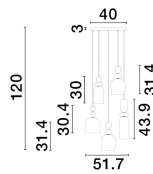

# MURANO

/DEKORATIV/Hängeleuchten/Hängeleuchten

Produktdatenblatt

- Leuchtmittel: LED E14 DEPEND ON LAMP
- IP:20
- Lichtfarbe:DEPEND ON LAMPk DEPEND ON LAMPIm
- Material: METAL & GLASS
- Farbe: SANDY GOLD
- Maße: Ø=51,7cm H:120cm
- BULB: EXCLUDED

9009238\_2

9009238\_3

9009238\_4

Dieses Produkt gibt es in folgenden Ausführungen:

Best.-Nr.	Leuchtmittel	Detailinfos
28-9009238	MURANO LED E14 DEPEND ON LAMP Lichtfarbe: DEPEND ON LAMP,	SANDY GOLD, METAL & GLASS, Maße: Ø=51,7cm H:120cm IP20,