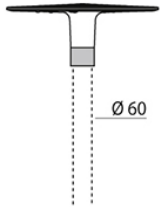

Mastadapter für Ø60mm zu SERTO L anthrazit

/LEUCHTMITTEL & ZUBEHÖR/Pfähle und Maste

Produktdatenblatt

- Mastadapter für Ø60mm zu SERTO L anthrazit

Dieses Produkt gibt es in folgenden Ausführungen:

Best.-Nr.	Leuchtmittel	Detailinfos
50-310403	Mastadapter für Ø60mm zu SERTO L anthrazit	