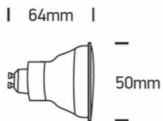

Metaldampfl. HIT 20W/230V GX10 4000K 24°

/LEUCHTMITTEL & ZUBEHÖR/Halogenleuchtmittel 230V/Restposten

Produktdatenblatt

- Leuchtmittel: 20W 230V

- Lichtfarbe: 4000K,
- Detailinfos:
- Abstrahlwinkel: 24°, Maße: Ø= 50mm, L= 64mm

Dieses Produkt gibt es in folgenden Ausführungen:

Best.-Nr.	Leuchtmittel	Detailinfos
54-8002X/C/24	Metaldampfl. HIT 20W/230V GX10 4000K 24° 20W 230V Lichtfarbe: 4000K,	Abstrahlwinkel: 24°, Maße: Ø= 50mm, L= 64mm