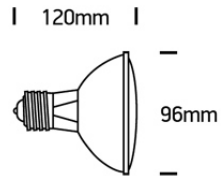

Metalldampf Lampe CDM PAR30 E27 (54-)

/LEUCHTMITTEL & ZUBEHÖR/Halogenleuchtmittel 230V/Restposten

Produktdatenblatt

• Lichtfarben: cool white 4000K, warm white 3000K

lsk_10

lsk_7513ag

sk_8007m

Dieses Produkt gibt es in folgenden Ausführungen:

Best.-Nr.	Leuchtmittel	Detailinfos
54-8003M/C/10	Metalldampf. CDM-PAR 30 35W/230V E27 4000K 10° 35W 230V Lichtfarbe: 4000K,	10° Abstrahlwinkel: 10°, Maße: Ø= 96mm, L= 120mm
54-8003M/C/24	Metalldampf. CDM-PAR 30 35W/230V E27 4000K 24° 35W 230V Lichtfarbe: 4000K,	24° Abstrahlwinkel: 24°, Maße: Ø= 96mm, L= 120mm
54-8003M/W/10	Metalldampf. CDM-PAR 30 35W/230V E27 3000K 10° 35W 230V Lichtfarbe: 3000K,	10° Abstrahlwinkel: 10°, Maße: Ø= 96mm, L= 120mm
54-8003M/W/24	Metalldampf. CDM-PAR 30 35W/230V E27 3000K 24° 35W 230V Lichtfarbe: 3000K,	24° Abstrahlwinkel: 24°, Maße: Ø= 96mm, L= 120mm