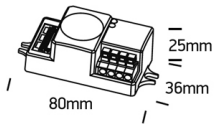

# Microwave Bewegungssensor 300W/230V

/LEUCHTMITTEL &amp; ZUBEHÖR/Speziallampen

Produktdatenblatt

- Microwave Bewegungssensor
- für Einbau in die Leuchte geeignet
- Empfindlichkeit 20%-100% einstellbar
- Zeitverzögerung 5sec bis 30min einstellbar
- Erfassungswinkel 30°-150°
- Tageslichtsensor 2-50lux

Dieses Produkt gibt es in folgenden Ausführungen:

Best.-Nr.	Leuchtmittel	Detailinfos
54-22000	Microwave Bewegungssensor 300W/230V 300W 230V	weiß, Maße: 80 x 36mm, H= 25mm IP20, 2 Jahre,

Herkunftsland EU - Irrtümer vorbehalten - Abmessungen können sich ändern.