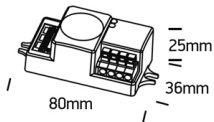

Microwave Bewegungssensor 300W/230V

/Leuchtmittel & Zubehör/Speziallampen

Produktdatenblatt

- Microwave Bewegungssensor
- für Einbau in die Leuchte geeignet
- Empfindlichkeit 20%-100% einstellbar
- Zeitverzögerung 5sec bis 30min einstellbar
- Erfassungswinkel 30°-150°
- Tageslichtsensor 2-50lux

Dieses Produkt gibt es in folgenden Ausführungen:

Best.-Nr.	Leuchtmittel	Detailinfos
54-22000	Microwave Bewegungssensor 300W/230V 300W 230V	weiß, Maße: 80 x 36mm, H= 25mm IP20, 2 Jahre,

Herkunftsland EU - Irrtümer vorbehalten - Abmessungen können sich ändern.