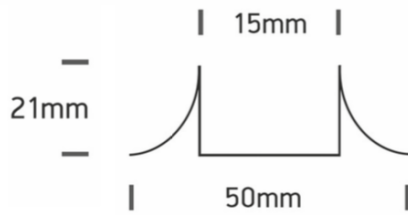

Montageprofil für FLEXY SCHLAUCH weiß 2000mm

/INTERIOR/Lichtkanäle und Tragschienensysteme/Restposten

Produktdatenblatt

• Montageprofil weiß

Dieses Produkt gibt es in folgenden Ausführungen:

Best.-Nr.	Leuchtmittel	Detailinfos
54-7815/W	Montageprofil für FLEXY SCHLAUCH weiß 2000mm	weiß, 4 Verbinder + 8 Endkappen