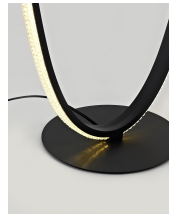

# NAGER

/DEKORATIV/Stehleuchten/Stehleuchten

Produktdatenblatt

- Leuchtmittel: LED 35 Watt
- IP:20
- Lichtfarbe:3000k 1873lm
- Material: ALUMINIUM & ACRYLIC
- Farbe: SANDY BLACK
- Maße: L=41cm W:25cm H:125cm
- BULB: INCLUDED

9481096\_2

9481096\_3

9481096\_4

9481096\_5

9481096\_6

**NAGER • 9481096**

Sandy Black Aluminium  
& Acrylic  
LED 35 Watt 230 Volt  
1873Lm 3000K IP20  
L: 41 W: 25 H: 125 cm

9481096\_7

9481096\_9

Dieses Produkt gibt es in folgenden Ausführungen:

Best.-Nr.	Leuchtmittel	Detailinfos
28-9481096	NAGER LED 35 Watt Lichtfarbe: 3000K,	SANDY BLACK, ALUMINIUM & ACRYLIC, Maße: L=41cm W:25cm H:125cm IP20,