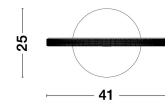

# NAGER

/DEKORATIV/Stehleuchten/Stehleuchten

Produktdatenblatt

- Leuchtmittel: LED 35 Watt
- IP:20
- Lichtfarbe:3000k 1873lm
- Material: ALUMINIUM & ACRYLIC
- Farbe: SANDY BLACK
- Maße: L=41cm W:25cm H:125cm
- BULB: INCLUDED

9481096\_2

9481096\_3

9481096\_4

9481096\_5

9481096\_6

**NAGER • 9481096**

Sandy Black Aluminium  
& Acrylic  
LED 35 Watt 230 Volt  
1873Lm 3000K IP20  
L: 41 W: 25 H: 125 cm

9481096\_7

9481096\_9

Dieses Produkt gibt es in folgenden Ausführungen:

Best.-Nr.	Leuchtmittel	Detailinfos
28-9481096	NAGER LED 35 Watt Lichtfarbe: 3000K,	SANDY BLACK, ALUMINIUM & ACRYLIC, Maße: L=41cm W:25cm H:125cm IP20,