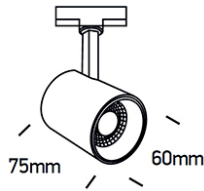

NAROK LED

/INTERIOR/Stromschienen und Strahler/Stromschienenstrahler

Produktdatenblatt

- Gehäuse aus Aluminium
- TRIAC dimmbar
- dreh- und schwenkbar
- COB LED
- Ra>80
- Lichtfarbe: warm white 3000K
- Farben: weiß, schwarz

Dieses Produkt gibt es in folgenden Ausführungen:

Best.-Nr.	Leuchtmittel	Detailinfos
54-65646T/B/W	Stromschienenstr. NAROK LED 8W/230V 3000K 650Nlm schwarz LED 8W 230V Lichtfarbe: 3000K, 650 Nlm CRI: Ra>80,	schwarz, Abstrahlwinkel: 36°, Maße: Ø= 60mm x H= 75mm IP20, 2 Jahre,
54-65646T/W/W	Stromschienenstr. NAROK LED 8W/230V 3000K 650Nlm weiß LED 8W 230V Lichtfarbe: 3000K, 650 Nlm CRI: Ra>80,	weiß, Abstrahlwinkel: 36°, Maße: Ø= 60mm x H= 75mm IP20, 2 Jahre,