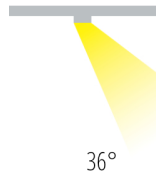

NAROK LED

/INTERIOR/Stromschienen und Strahler/Stromschienenstrahler

Produktdatenblatt

- Gehäuse aus Aluminium
- TRIAC dimmbar
- dreh- und schwenkbar
- COB LED
- Ra>80
- Lichtfarbe: warm white 3000K
- Farben: weiß, schwarz

Dieses Produkt gibt es in folgenden Ausführungen:

Best.-Nr.	Leuchtmittel	Detailinfos
54-65646T/B/W	Stromschienenstr. NAROK LED 8W/230V 3000K 650Nlm schwarz LED 8W 230V Lichtfarbe: 3000K, 650 Nlm CRI: Ra>80,	schwarz, Abstrahlwinkel: 36°, Maße: Ø= 60mm x H= 75mm IP20, 2 Jahre,
54-65646T/W/W	Stromschienenstr. NAROK LED 8W/230V 3000K 650Nlm weiß LED 8W 230V Lichtfarbe: 3000K, 650 Nlm CRI: Ra>80,	weiß, Abstrahlwinkel: 36°, Maße: Ø= 60mm x H= 75mm IP20, 2 Jahre,