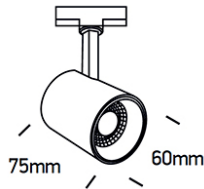

# NAROK LED

/INTERIOR/Stromschienen und Strahler/Stromschienenstrahler

Produktdatenblatt

- Gehäuse aus Aluminium
- TRIAC dimmbar
- dreh- und schwenkbar
- COB LED
- Ra>80
- Lichtfarbe: warm white 3000K
- Farben: weiß, schwarz

Dieses Produkt gibt es in folgenden Ausführungen:

Best.-Nr.	Leuchtmittel	Detailinfos
54-65646T/B/W	Stromschienenstr. NAROK LED 8W/230V 3000K 650Nlm schwarz LED 8W 230V Lichtfarbe: 3000K, 650 Nlm CRI: Ra>80,	schwarz, Abstrahlwinkel: 36°, Maße: Ø= 60mm x H= 75mm IP20, 2 Jahre,
54-65646T/W/W	Stromschienenstr. NAROK LED 8W/230V 3000K 650Nlm weiß LED 8W 230V Lichtfarbe: 3000K, 650 Nlm CRI: Ra>80,	weiß, Abstrahlwinkel: 36°, Maße: Ø= 60mm x H= 75mm IP20, 2 Jahre,