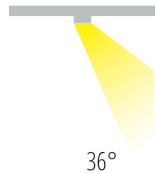

# NAROK LED

/INTERIOR/Stromschienen und Strahler/Stromschienenstrahler

Produktdatenblatt

- Gehäuse aus Aluminium
- TRIAC dimmbar
- dreh- und schwenkbar
- COB LED
- Ra>80
- Lichtfarbe: warm white 3000K
- Farben: weiß, schwarz

Dieses Produkt gibt es in folgenden Ausführungen:

Best.-Nr.	Leuchtmittel	Detailinfos
54-65646T/B/W	Stromschienenstr. NAROK LED 8W/230V 3000K 650Nlm schwarz LED 8W 230V Lichtfarbe: 3000K, 650 Nlm CRI: Ra>80,	schwarz, Abstrahlwinkel: 36°, Maße: Ø= 60mm x H= 75mm IP20, 2 Jahre,
54-65646T/W/W	Stromschienenstr. NAROK LED 8W/230V 3000K 650Nlm weiß LED 8W 230V Lichtfarbe: 3000K, 650 Nlm CRI: Ra>80,	weiß, Abstrahlwinkel: 36°, Maße: Ø= 60mm x H= 75mm IP20, 2 Jahre,