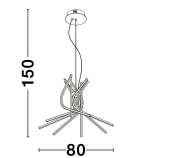

9100281_8

NORINE - 9100281
Dimmable

Sandy Black Aluminium
& Acrylic
LED 60 Watt 230 Volt
1847Lm 3000K IP20
L: 80 H: 150 cm