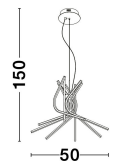

NARVI

/DEKORATIV/Hängeleuchten/Hängeleuchten

Produktdatenblatt

- Leuchtmittel: LED 50 Watt
- IP:20
- Lichtfarbe:3000k 1450lm
- Material: ALUMINIUM & ACRYLIC
- Farbe: SANDY BLACK
- Maße: Ø=50cm H:150cm
- BULB: INCLUDED

9100282_2

9100282_3

9100282_4

9100282_5

9100282_6

NORINE - 9100282
Dimmable

 Sandy Black Aluminium
& Acrylic
LED 50 Watt 230 Volt
1450Lm 3000K IP20
L: 50 cm H: 150 cm

9100282_7

9100282_8

9100282_10

Dieses Produkt gibt es in folgenden Ausführungen:

Best.-Nr.	Leuchtmittel	Detailinfos
28-9100282	NARVI LED 50 Watt Lichtfarbe: 3000K,	SANDY BLACK, ALUMINIUM & ACRYLIC, Maße: Ø=50cm H:150cm IP20,