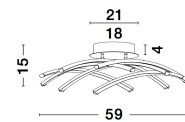

9848136_6

NARVI - 9848136

Dimmable

Sandy Black Aluminium

& Acrylic

LED 36 Watt 230 Volt

1800Lm 3000K IP20

D: 59 W: 59 H: 15 cm