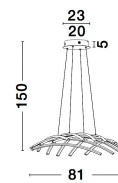

# NARVI

/DEKORATIV/Hängeleuchten/Hängeleuchten

Produktdatenblatt

- Leuchtmittel: LED 83 Watt
- IP:20
- Lichtfarbe:3000k 4000lm
- Material: ALUMINIUM & ACRYLIC
- Farbe: SANDY BLACK
- Maße: L=81cm W:81cm H:150cm
- BULB: INCLUDED

9848138\_2

9848138\_3

9848138\_4

9848138\_5

9848138\_6

**NARVI - 9848138**

Dimmable

Sandy Black Aluminium  
& Acrylic  
LED 83 Watt 230 Volt  
4000Lm 3000K IP20  
D : 81 W: 81 H: 150 cm

9848138\_7

9848138\_9

Dieses Produkt gibt es in folgenden Ausführungen:

Best.-Nr.	Leuchtmittel	Detailinfos
28-9848138	NARVI LED 83 Watt Lichtfarbe: 3000K,	SANDY BLACK, ALUMINIUM & ACRYLIC, Maße: L=81cm W:81cm H:150cm IP20,