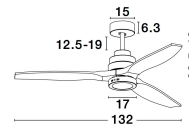

9952314_5

NATURE - 9952314

9952314_6